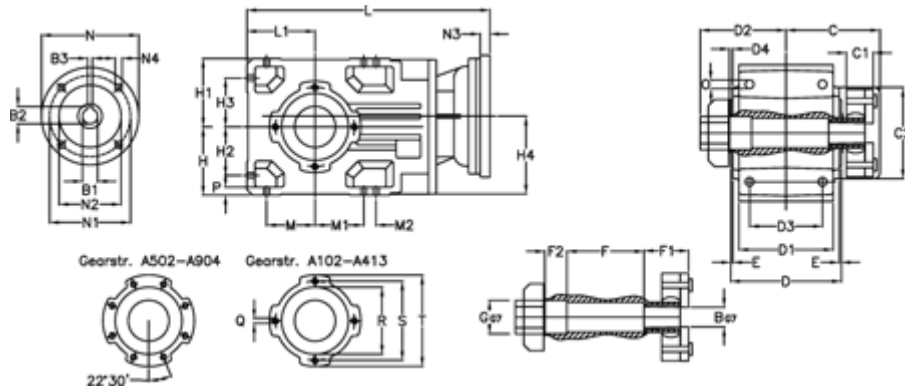

Varenummer: 29600104096230
 Beskrivelse: Keglehjulsgear A102QF30-40,9-P80B5

Mål

B	= 30	D = 117	F2 = 36	L = 302.0	N3 = -
B1	= 19	D1 = 95	G = 32	L1 = 70	N4 = M10x12
B2	= 21.8	D2 = 90	GA = 14,5 NM	M = 50.0	O = 9.5
B3	= 6	D3 = 75	H = 70	M1 = 50.0	P = 9
Betegnelse	= A102QF-xx-P80 B5	d4 = 4.5	H1 = 70	M2 = -	Q = M8x12
C	= 101.5	E = 3.0	H2 = 50.0	N = 200	R = 80
C1	= 29	F = 77.5	H3 = 50.0	N1 = 165	S = 100
C2	= 83.0	F1 = 36.0	H4 = 83.0	N2 = 130	T = 120